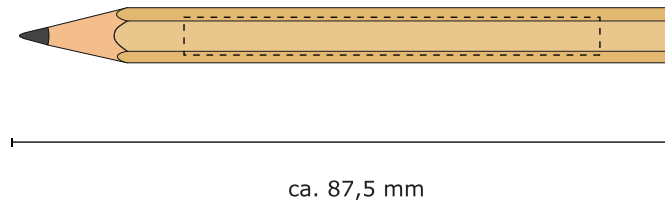

Drukvoorbeeld

Bedrukking: Lasergravure
Bedrukbare oppervlakte: 55 x 5 mm

De gravure kan onder invloed van het natuurlijke materiaal kleine verschillen geven.
Lasergravure is duurzaam omdat er geen inkt aan te pas komt, de gravure zit in het hout en wordt dus niet weggekrast (zoals bij inkt mogelijk is). Voor de productie gebruiken we groene zonne-energie.